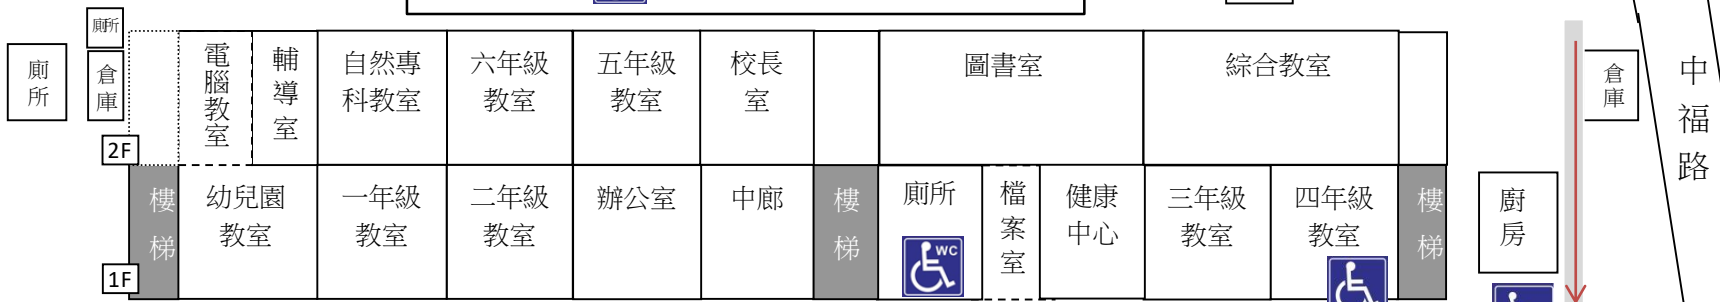

臺東縣海端鄉崁頂國民小學無障礙地圖 N

後門

圖示說明：

-  無障礙坡道
-  無障礙教室
-  無障礙廁所
-  無障礙路線

車庫 車庫 宿舍

幼兒園
遊戲區

綜合
球場

村辦公室

中福路

往關山